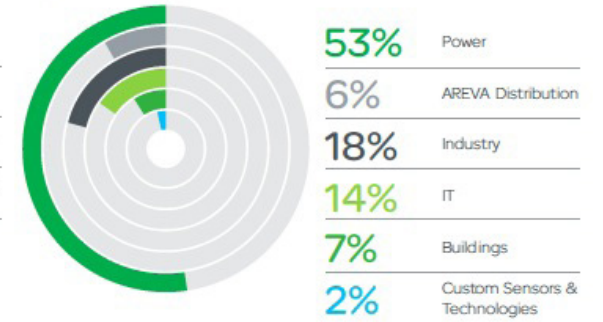

Schneider Electric

Revenue breakdown by End-Market

Revenue breakdown by Business

Din Strøm

Vindudsigt | Følg Strømmen | Strømkilder

0% 10% 20% 30% 40%

Produktionen af vindstrøm er lige nu:
Over gennemsnittet